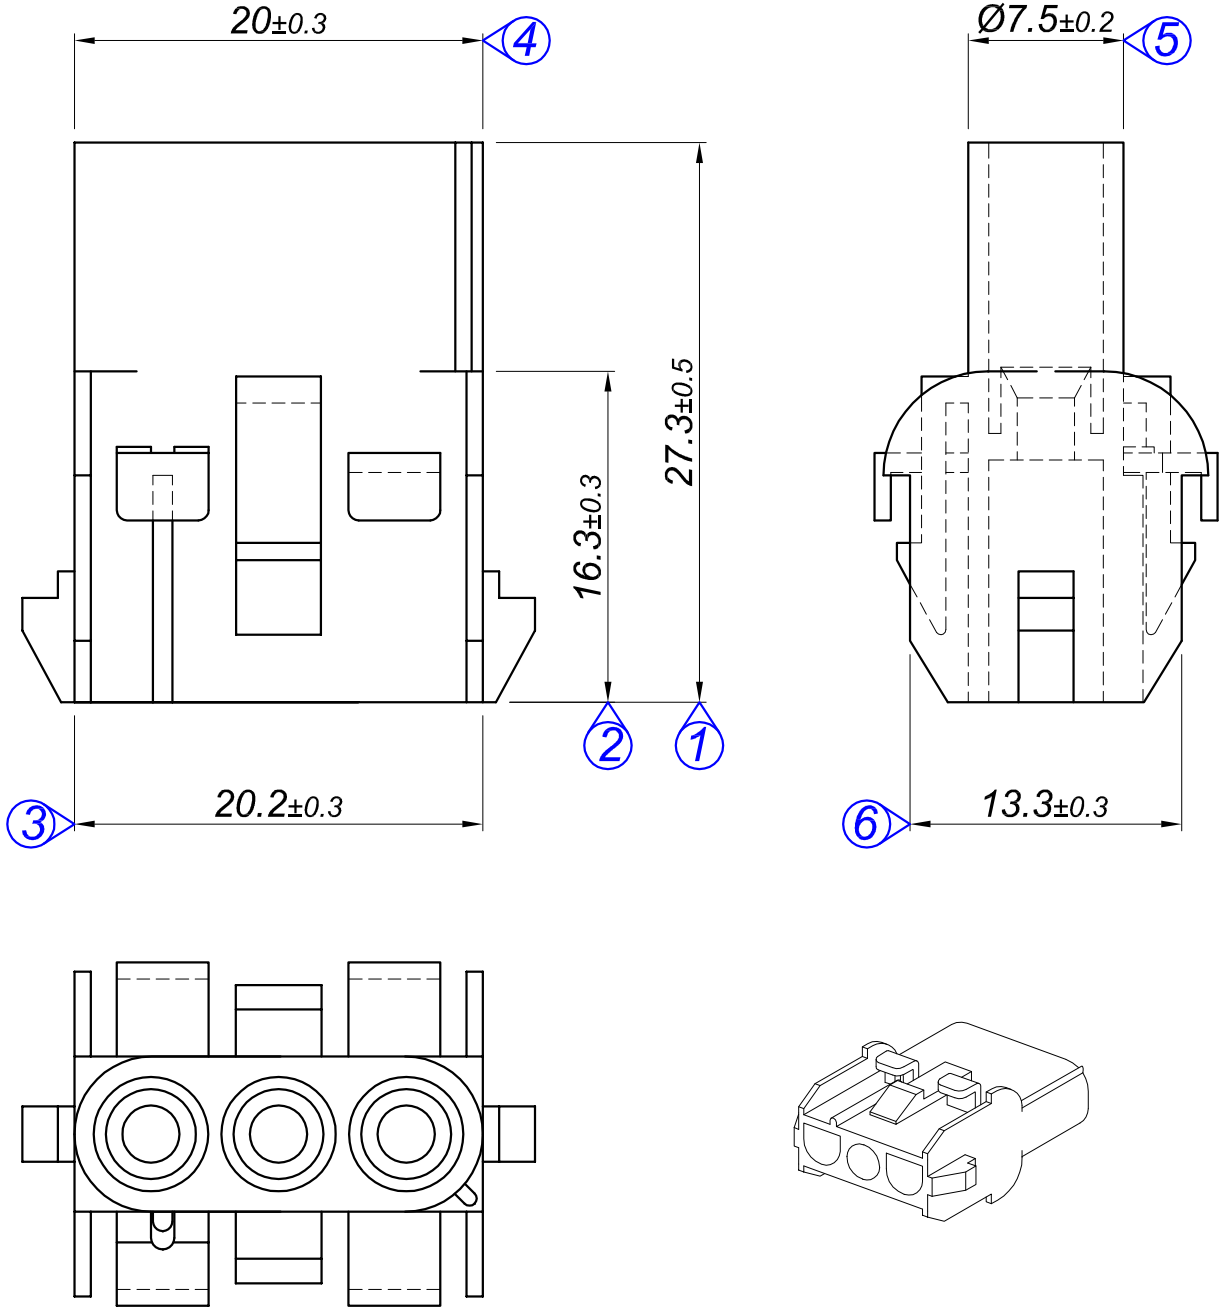

PARÇA KODU PART CODE	PARÇA ADI PART NAME	RENK COLOR	MALZEME MATERIAL
KYD 3803-00	3 LÜ YUVARLAK DIŞI KONNEKTÖR NATURAL	NATURAL / ŞEFFAF	PA 66 / V2
KYD 3803-02	3 LÜ YUVARLAK DIŞI KONNEKTÖR SİYAH	BLACK / SİYAH	PA 66 / V2
KYD 3803-03	3 LÜ YUVARLAK DIŞI KONNEKTÖR KIRMIZI	RED / KIRMIZI	PA 66 / V2
KYD 3803-05	3 LÜ YUVARLAK DIŞI KONNEKTÖR YEŞİL	GREEN / YEŞİL	PA 66 / V2
KYD 3803-06	3 LÜ YUVARLAK DIŞI KONNEKTÖR MAVİ	BLUE / MAVİ	PA 66 / V2
KYD 3803-01-NF	3 LÜ YUVARLAK DIŞI KONNEKTÖR BEYAZ	WHITE / BEYAZ	PA 6 / V2-NF

Tarih / Date	16.04.2011	İmza / Signature	Ölçek / Scale			
Çizen / Desing	M.Yağcı		3 / 1			
Onay / Approval	S.Gölcük		No	Değişiklik / Revision		Tarih/Date
	Parça Adı: Part Name	3 LÜ YUVARLAK DIŞI KONNEKTÖR			Parça Kodu: Part Code	KYD 3803

Resmin Üzerinden Ölçü Almayınız / Don't use the drawing for measuring purpose